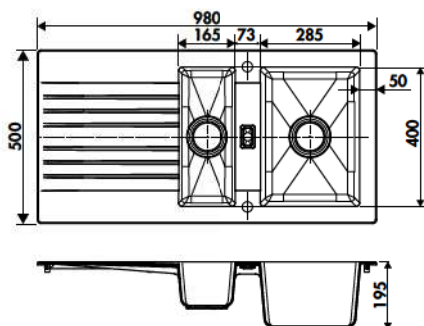

Wengé
0024958

Graphite
0024957

Chêne blanchi
0024956

305€*

PREMIUM

Évier à encastrer en cristallite, réversible - bonde de diamètre 90mm, profondeur de cuves 20,5cm- vidage inclus - Dimensions : 1 cuve : 100x50cm, 2 cuves : 116 x 50cm. 2650* - 305 €

- 1 cuve, Gris croma , Réf. 0042651* : 339 €
- 2 cuves, granite Noir lava, Réf. 0042653* : 329 €
- 2 cuves, Gris croma , Réf. 0042654* : 359 €

193€*

EVIER MAYA 2 CUVES

· 116 x 50 x h19,5 cm

Évier en naturalite trévisé 2 bacs - Bonde de diamètre 90mm - Profondeur des cuves : 19,5cm (18,5cm pour la version 1 grand bac) - Vidage inclus.