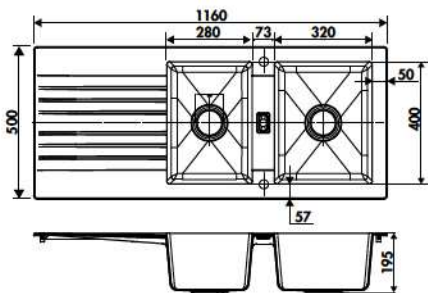

Wengé
0024958

Graphite
0024957

Chêne blanchi
0024956

305€*

PREMIUM

Évier à encastrer en cristallite, réversible - bonde de diamètre 90mm, profondeur de cuves 20,5cm- vidage inclus - Dimensions : 1 cuve : 100x50cm, 2 cuves : 116 x 50cm. 2650* - 305 €

- 1 cuve, Gris croma , Réf. 0042651* : 339 €
- 2 cuves, granite Noir lava, Réf. 0042653* : 329 €
- 2 cuves, Gris croma , Réf. 0042654* : 359 €

193€*

EVIER MAYA 2 CUVES

· 116 x 50 x h19,5 cm

Évier en naturalite trévisé 2 bacs - Bonde de diamètre 90mm - Profondeur des cuves : 19,5cm (18,5cm pour la version 1 grand bac) - Vidage inclus.