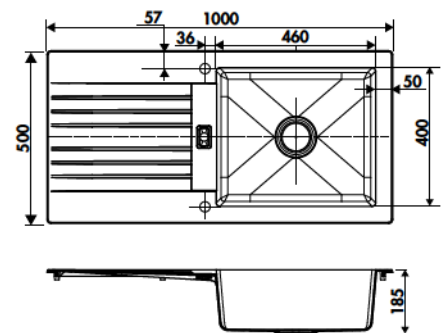

Composition de l'ensemble de 180 cm :

- 1 bas 1 porte de L:40cm, P:58cm, H:70cm
 - 1 bas four de L:60cm, P:58cm, H: 70cm
 - 1 bas sous évier 2 porte de L:80cm, P:58cm, H:70cm
 - 1 haut 1 porte de L:40cm, P:35cm, H:56cm
 - 1 haut de hotte à encastrer de L:60cm, P:35cm, H:42cm
 - 1 haut 2 portes de L:80cm, P:35cm, H:56cm
 - 1 plan de travail postformé de 1840mm en stratifié hydrofuge
 - 1 socle PVC anti humidité de 4m
 - 7 poignées
- (hors électroménager, évier et robinetterie)

Wengé
0024958

Graphite
0024957

Chêne blanchi
0024956

305€*

PREMIUM

Évier à encastrer en cristallite, réversible - bonde de diamètre 90mm, profondeur de cuves 20,5cm- vidage inclus - Dimensions : 1 cuve : 100x50cm, 2 cuves : 116 x 50cm. 2650* - 305 €

- 1 cuve, Gris croma , Réf. 0042651* : 339 €
- 2 cuves, granite Noir lava, Réf. 0042653* : 329 €
- 2 cuves, Gris croma , Réf. 0042654* : 359 €

193€*

EVIER MAYA 2 CUVES

· 116 x 50 x h19,5 cm

Évier en naturalite trévisé 2 bacs - Bonde de diamètre 90mm - Profondeur des cuves : 19,5cm (18,5cm pour la version 1 grand bac) - Vidage inclus.