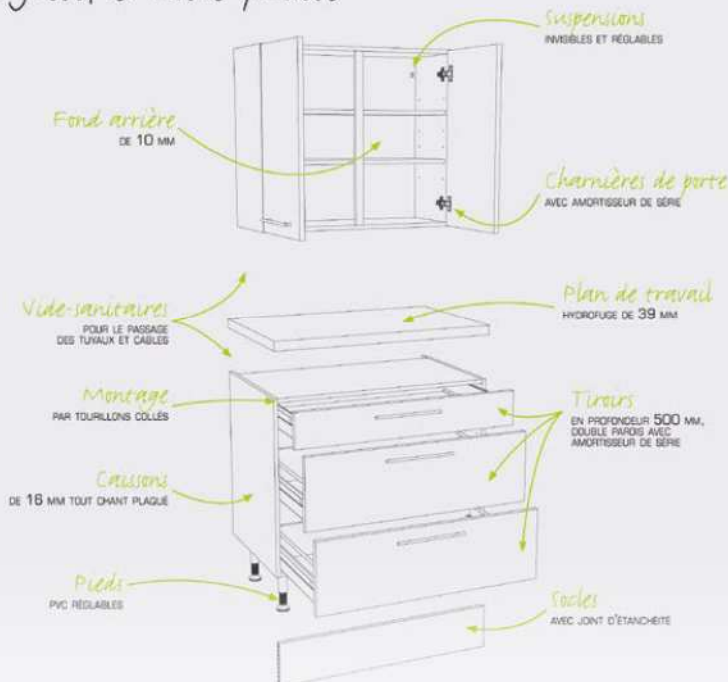

Nos 10 arguments techniques pour justifier notre qualité