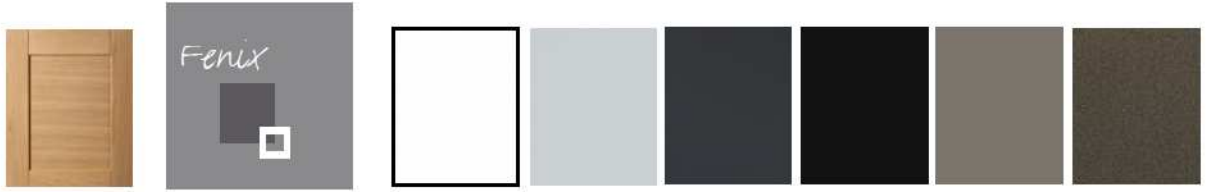

Chêne brut - 53 Chêne gris - 54

Blanc - 72 Brun - 75 Gris - 76

& DE NOMBREUSES AUTRES FINITIONS À DÉCOUVRIR EN MAGASIN !

chêne du jura - 540 Chêne flotté - 541 Scié blanc - 572

Blanc - 175 Perle - 181 Antracite - 178 Noir - 179 Crème - 176 Argile - 180 Rouge - 177 Prune - 182

Naturel - 127 Fenix - 128 Blanc - 601 Perle - 602 Gris - 604 Noir - 610 Argile - 603 Metallisé - 620

Orme blanc - 210 Orme brun - 211

Nos 10 arguments techniques pour justifier notre qualité

IMPLANTATION TYPE