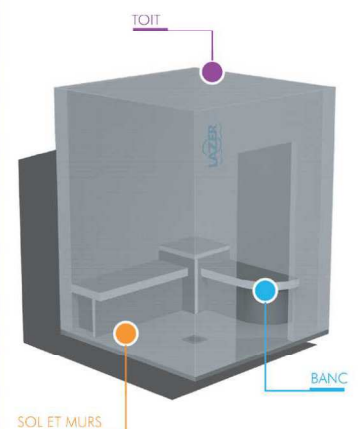

HAMMAM

LAZER

“Aménager
votre hammam ”

Lazer vous propose de recréer
chez vous l'ambiance d'un hammam.

Les murs sont chauds et humides,
l'eau se condense et ruisselle finement
le long des murs, une vapeur d'eau
envahit la pièce.

Nos hammams peuvent être équipés d'as-
sises confortables et d'un plafond
en pente ou en dôme drainant la
condensation naturelle.

Facile à poser, personnalisables sur
demande, intégrer un hammam dans votre
cadre de vie c'est profiter de
l'ambiance de détente et de liberté
qu'il procure.

Hamam 1200 x 1200
Murs + Sol + Toit plat
+ banquette : **3927 €**

SPÉCIFICATIONS TECHNIQUES

Les matériaux : ensemble complet prêt à poser composé de panneaux en mousse rigide de polystyrène extrudé.

- Chaque face est constituée d'un revêtement spécial prêt à carrelar armé de fibre de verre avec un noyau de mousse polystyrène à cellule fermée.
- Matériaux étanches, robustes, hydrofugés et écologiques.
- Matériaux qui gardent la chaleur. Excellent isolant ce qui permet une montée rapide en température et une chaleur uniforme dans le hammam.
- Livré avec ses accessoires de montage et d'étanchéité.
- Les sols bénéficient d'un avis technique n° 13/10-1068 délivré par le CSTB.
- Siphon de sol haut débit : 75l/min.

Produit stocké, enlèvement immédiat ou disponible sous 8 jours (suivant magasin).