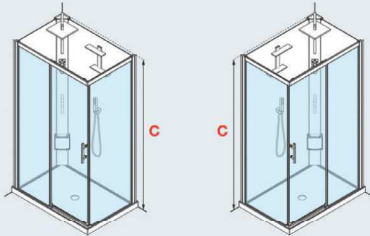

S VERSION GAUCHE

D VERSION DROITE

à partir de

2646 €

CRISTAL
1/4 DE CERCLE

Profils antibactériens silver ou chromés, ou finitions silver simple
Verre crystal clear 6 mm, transparent, sérigraphié noir ou blanc.
Dimensions : Largeur : 90 x 90 cm
Hauteur : 206 cm hors tout

■ **Version standard**

FiNITION: mitigeur mécanique ou thermostatique, Douchette, Douche zénithale, siège escamotable, Étagère porte-objets
à partir de : 2646 €

■ **Version Hydro**

FiNITION: mitigeur mécanique ou thermostatique, Douchette, Douche zénithale, siège escamotable, Étagère porte-objets, Hydromassage vertical
à partir de : 2794 €