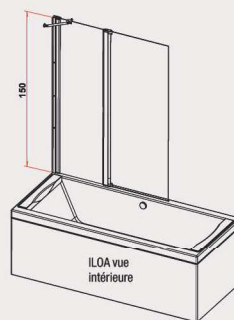

FINITION

Argent brillant satiné

Jacuzzi

809 €

PARE BAIN OURAL DUO

Pare bain 2 volets pliants et pivotants 150 x 110 cm, se relève de 28 cm au-dessus de la baignoire, pivote à 180°, poignée porte-serviettes, profilé alu argent brillant, charnières en laiton chromé, verre 5 mm clair traité Clearglass, réversible.

Existe aussi en 2 volets coulissants, pivotants et relevables et 1 volet pivotant et relevable, l'écran de baignoire relevable !

· Déplié, l'écran se bloque sur le rebord de la baignoire pour une étanchéité parfaite

· Limite les projections d'eau lors de la douche

· Une fois relevé : accès libre à la baignoire et nettoyage facilité