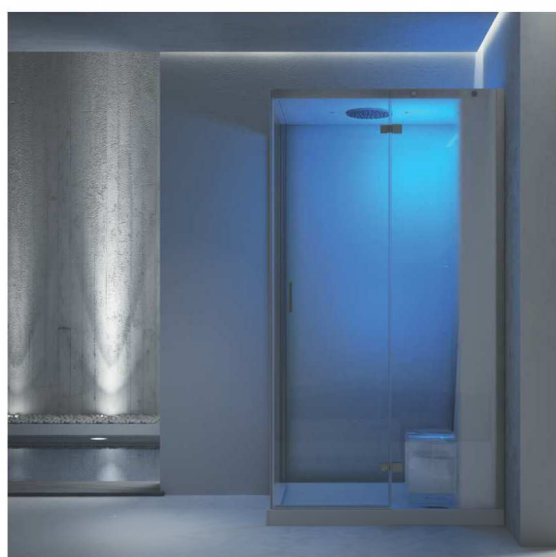

à partir de

6102 €

CLOUD CABINE HAMMAM

Un mini spa à l'écoute de vos besoins
CLOUD, transforme l'eau en un bien être quotidien
Authentique Hammam avec ciel de pluie déclinable
pour toutes les dimensions de salle de bain.

■ Installation

En angle (version droite et gauche)

■ Dimensions :

Existe en 3 dimensions :
CLOUD 140 (140x90 cm)
CLOUD 120 (120x80 cm)
CLOUD 100 (100x80 cm)

■ Versions : Base - Dream - Home Spa

■ Panneau de commande tactile :

- Mitigeur monocommande (disponible uniquement sur les versions Base et Dream)
- Mitigeur thermostatique
- Tablette porte-objets en acrylique opalin

■ Siège amovible :

- Receveur de douche en acrylique blanc avec bonde (optionnel)
- Paroi murale en verre blanc 6 mm (optionnelle)
- Porte battante ou coulissante

■ Vapeur, pluie, cascade, nébulisation :

- Programmes Home Spa : Day & Night (disponible sur la version Home Spa)
- Cromodream® (disponible uniquement sur les versions Dream et Home Spa)
- Nébulisation (disponible uniquement sur la version Home Spa)
- Waterfall disponible en versions Dream et Home Spa
- Ciel de pluie - Douchette monojet

CABINES HAMMAM-DOUCHE