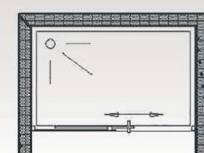

à partir de

1278€

MANOLIBERA - P1S + F

- Épaisseur du verre 6+8 mm
- Hauteur 195 cm
- Capacité d'extension 2,5 cm
- Verres combinable avec traitement protecteur de série :

- Transparent
- Fumè
- Opaline
- Riflettente blu

- Profile argent brillant

- Porte de douche coulissante, dimensions de 120 à 160 cm

A partir de 1278 €

- Paroi fixe, dimensions de 70 à 90 cm

A partir de 403 €

PAROIS DE DOUCHE

megius

LES VERRES

MONTAGES

PROFILÉS

Aluminium Argent Brillant R