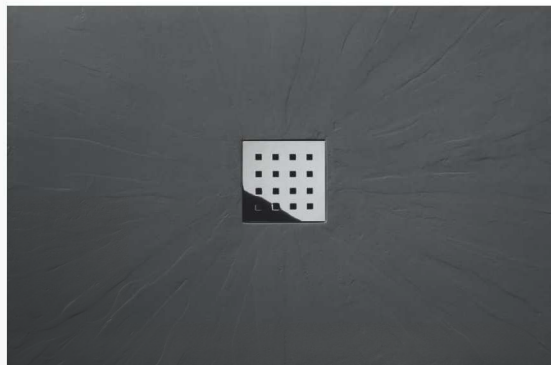

à partir de

395 €*

PIERRA

▪ Receveur extra-plat sur mesure ▪ Revêtement Gel-Coat ISO NPG
▪ Texture : Pizarra (ardoise) ▪ Grille de vidange (15cm x 15cm) : Chromé mat brillant ▪ Bonde de vidange sortie horizontale incluse 52L/min ▪ Epaisseur 3mm

90 x 90cm :

*Blanc Réf.: 0050293 : 395 €

Graphite Réf.: 00500294 : 395 €

120 x 80cm :

Blanc Réf.: 0050295 : 429 €

Graphite Réf.: 00500296 : 429 €

120 x 90cm :

Blanc Réf.: 0050301 : 459 €

Graphite Réf.: 00500296 : 459 €

140 x 80cm :

Blanc Réf.: 0050297 : 489 €

Graphite Réf.: 00500298 : 489 €

140 x 90cm :

Blanc Réf.: 0050304 : 529 €

Graphite Réf.: 00500305 : 529 €

160 x 80cm :

Blanc Réf.: 0050299 : 535 €

Graphite Réf.: 00500300 : 535 €

160 x 90cm :

Blanc Réf.: 0050306 : 589 €

Graphite Réf.: 00500307 : 589 €

180 x 80cm :

Blanc Réf.: 0051139 : 595 €

Graphite Réf.: 0051141 : 595 €

180 x 90cm :

Blanc Réf.: 0051142 : 657 €

Graphite Réf.: 0051144 : 657 €

RECEVEURS DE DOUCHE

PROPRIÉTÉS TECHNIQUES

- Antidérapant Classe 3 (norme UNE ENV 12633)
- Antibactérien - Imputrescible
- Aptitude au nettoyage (Norme UNE-EN 14527)
- Résistance aux taches
- Résistance renforcée aux agents chimiques
- Nettoyage quotidien facile à l'éponge et à l'eau chaude savonneuse

CONFORT ET BIEN-ÊTRE

- Matériaux au toucher agréable et minéral
- N'est pas froid au contact
- A poser, ou à encastrer à effleurement
- 80% des matériaux d'origine naturelle
- Facile à poser et à réparer
- Facile à découper et à percer

SÉCURITÉ HYGIÈNE ET PERFORMANCE

- Haute résistance aux rayures et à l'impact
- Extrêmement stable et rigide, ne cintre pas
- Résistance accrue aux UV et à l'hydrolyse.
- Hydrofuge et non poreux (0,01% d'absorption)
- Grande stabilité des couleurs

498* €