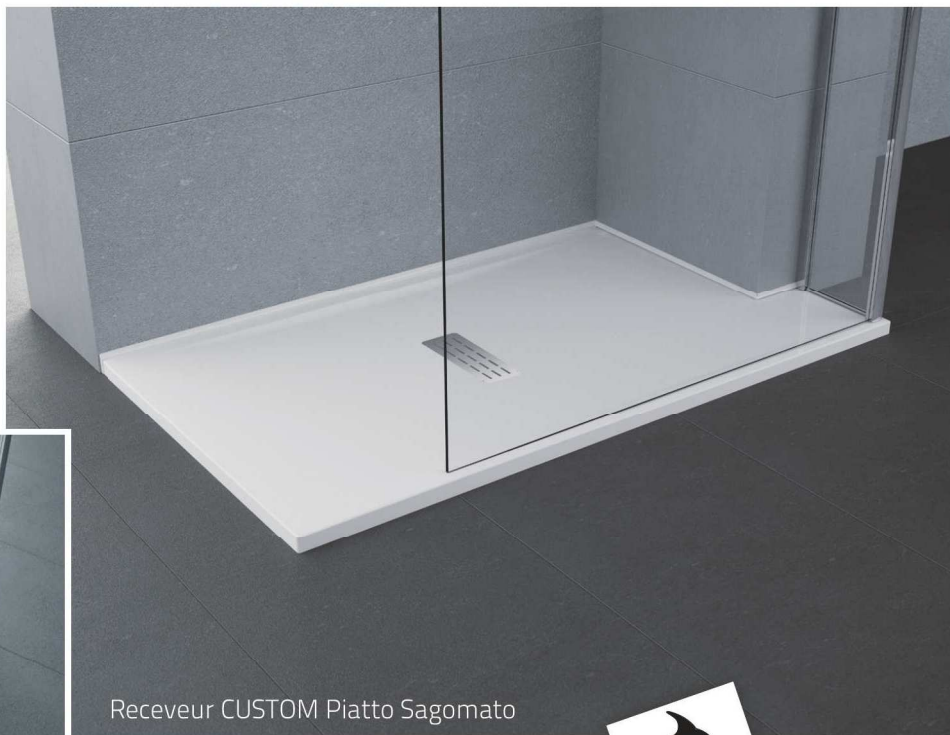

LE RECEVEUR CUSTOM

Le receveur de douche ultra-plat le mieux adaptés à toutes les configurations.

Épaisseur : 3,5 cm

* • 120 x 80

Disponibles en : 120 x 90 cm, 140 x 70, 140 x 80, 140 x 90, 160 x 80, 160 x 90, 180 x 80, 180 x 90

NOVELLINI
ANNIVERSARY

Receveur CUSTOM Piatto Sagomato