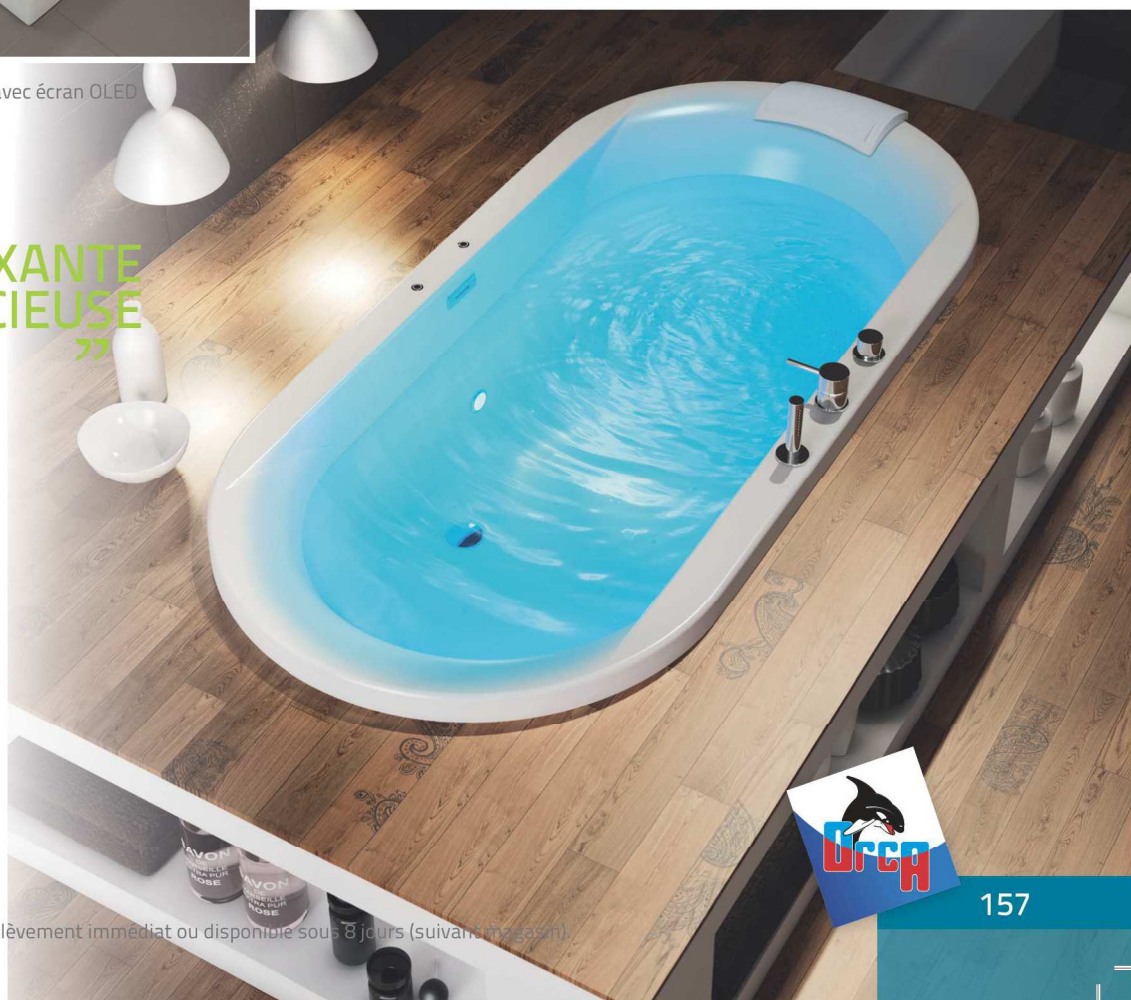

▪ clavier de commande avec écran OLED

“ L'EXPÉRIENCE RELAXANTE ET SILENCIEUSE ”

à partir de

2527 €

LIGNE PLÉNITUDE

- 3 fois plus silencieux qu'une balnéo classique
- système de relaxation par l'air
- 12 nano-injecteurs positionnés en fond de baignoire
- chromothérapie Luxeon Philips
- musicothérapie via Bluetooth
- boutons de commande rétroéclairés en inox
- coussin de tête blanc
- gamme de 7 baignoires : rectangulaire 170x70, 180x80 / double tête 180x80, 190x90, 200x95 / ovale 180x85 / angle 140x140 cm
- tabliers et robinetterie (en option)