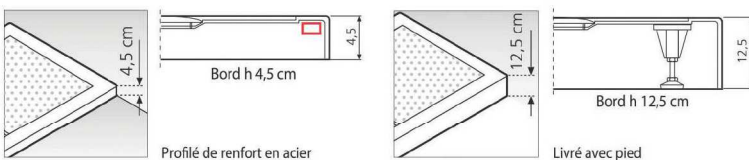

à partir de

360 €*

NOVELLINI
ANNIVERSARY

LE RECEVEUR OLYMPIC PLUS (blanc)

Blanc ou noir, 2 hauteurs 12,5 cm ou 4,5 cm, tailles disponibles : 120 x 70, 120 x 80, 120 x 90, 120 x 100, 140 x 70, 140 x 75, 140 x 80, 140 x 90, 140 x 100, 150 x 70, 150 x 75, 160 x 70, 160 x 75, 160 x 80, 160 x 90, 170 x 70, 170 x 75, 170 x 80, 170 x 90, et 180 x 75 cm.

*Blanc brillant à partir de 360 €

Gris et noir à partir de 483 €

Blanc doux à partir de 483 €

Disponibles en 2 épaisseurs :

- 4,5 cm (extraplat)
- 11,5 cm

458 €*

LE RECEVEUR CUSTOM

Le receveur de douche ultra-plat le mieux adaptés à toutes les configurations.

Épaisseur : 3,5 cm

* • 120 x 80

Disponibles en : 120 x 90 cm, 140 x 70, 140 x 80, 140 x 90, 160 x 80, 160 x 90, 180 x 80, 180 x 90

NOVELLINI
ANNIVERSARY