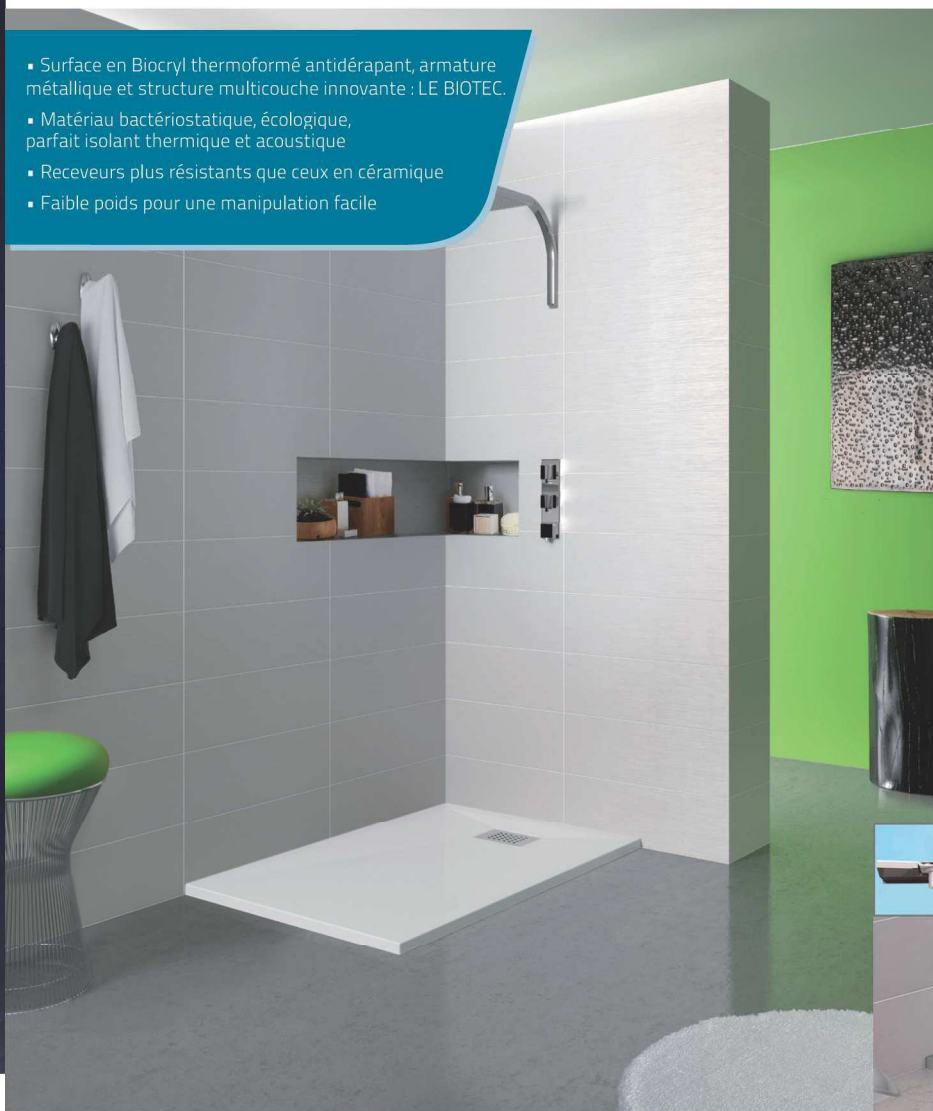

à partir de

314 €

KINESURF

Un receveur extra-plat (3cm) à encastrer avec bonde ultra-plate

- Robuste : receveur fabriqué dans un matériau haute technologie : le Biotec
- Facile à installer : faible décaissement de chape
- Grandes dimensions : idéal dans le cadre du remplacement d'une baignoire
- Receveur à encastrer (existe en version avec pieds réglables pour atteindre une hauteur de 10 à 15 cm)
- 3 coloris au choix : blanc, noir mat ou gris mat
- Grandes dimensions : de 80 à 180 cm de long (forme carrée, 1/4 de rond ou rectangulaire)
- Livré avec bonde ultra-plate et grille d'évacuation en inox poli
- Existe pour une installation sans décaissement de chape : Kinecompact (8,5 cm d'épaisseur)
- En option : revêtement antidérapant, pour encore plus d'adhérence
- Fabrication française