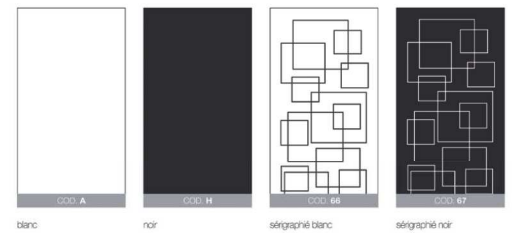

noir

sérigraphé blanc

sérigraphé noir

à partir de

2448 €
CRYSTAL 2
2P 120X80

Porte coulissante + 1 fixe en alignement
Profils silver ou chromés

Verre CRYSTAL CLEAR, transparent, paroi verre décor de fond au choix blanc, noir ou sérigraphie noir ou blanche.

Poignée cristal

Dimensions : Largeur : 120 x 80cm

Hauteur : 220 ou 227cm hors tout

■ **Version standard**

Mitigeur mécanique ou thermostatique, Douchette, Douche zénithale, siège escamotable, Étagère porte-objets.

à partir de : 2448 €

■ **Version hydromassage**

Mitigeur mécanique ou thermostatique, douchette, douche zénithale, siège escamotable, Étagère porte-objets, hydromassage vertical

à partir de : 2596 €

PANNEAUX DE FOND EN VERRE

blanc