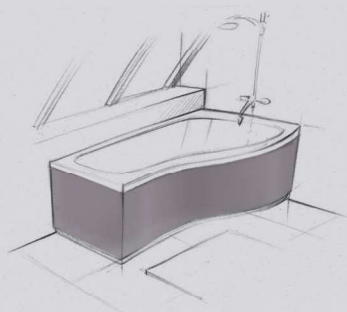

Avec Dress Code®, Lazer, spécialiste de l'aménagement des salles de bains, apporte une réponse novatrice à une problématique permanente : celle de l'habillage esthétique des tabliers de baignoires.

Dresscode® se présente sous forme de panneau semi-rigide, recoupable, prêt à poser sur tablier Panodur et épousant toute forme de baignoire : courbes, d'angle, à pans coupés, droites, balnéo.