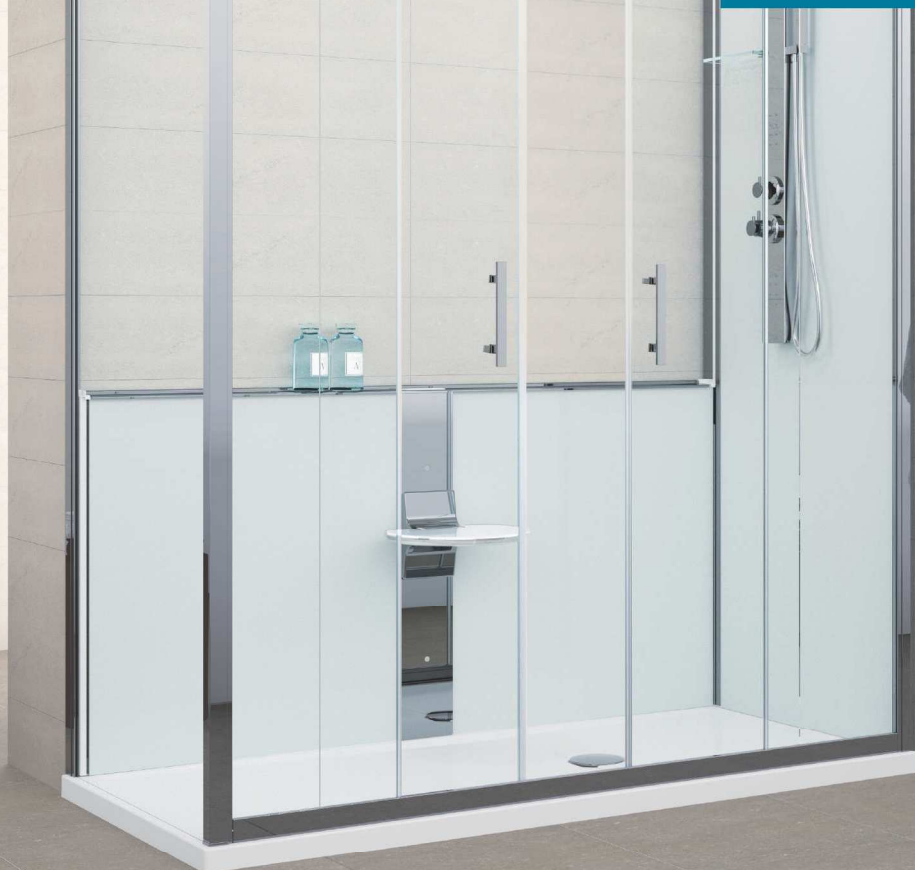

COD. B
silver

COD. K
chrome

COD. X
brossé

COD. H
noir

à partir de

1020 €*

ZEPHYROS R

1/4 de cercle à 4 panneaux:
2 coulissants + 2 fixes
Profilés antibactériens blancs/silver/chrome/brossé/noir. Verre 6mm niva/transparent/fumé. 1 sérigraphie Zephyros
3 dimensions de 77,5* à 97,5 cm

PAROIS DE DOUCHE

à partir de

2246* €

REVOLUTION

Classic avec douche Zephyros ou douche murale au design minimaliste Giada H

*Zephyros 140x70cm à partir de 2278 €

Existe aussi en : 160x70cm, 170x70cm

Hors robinetterie.