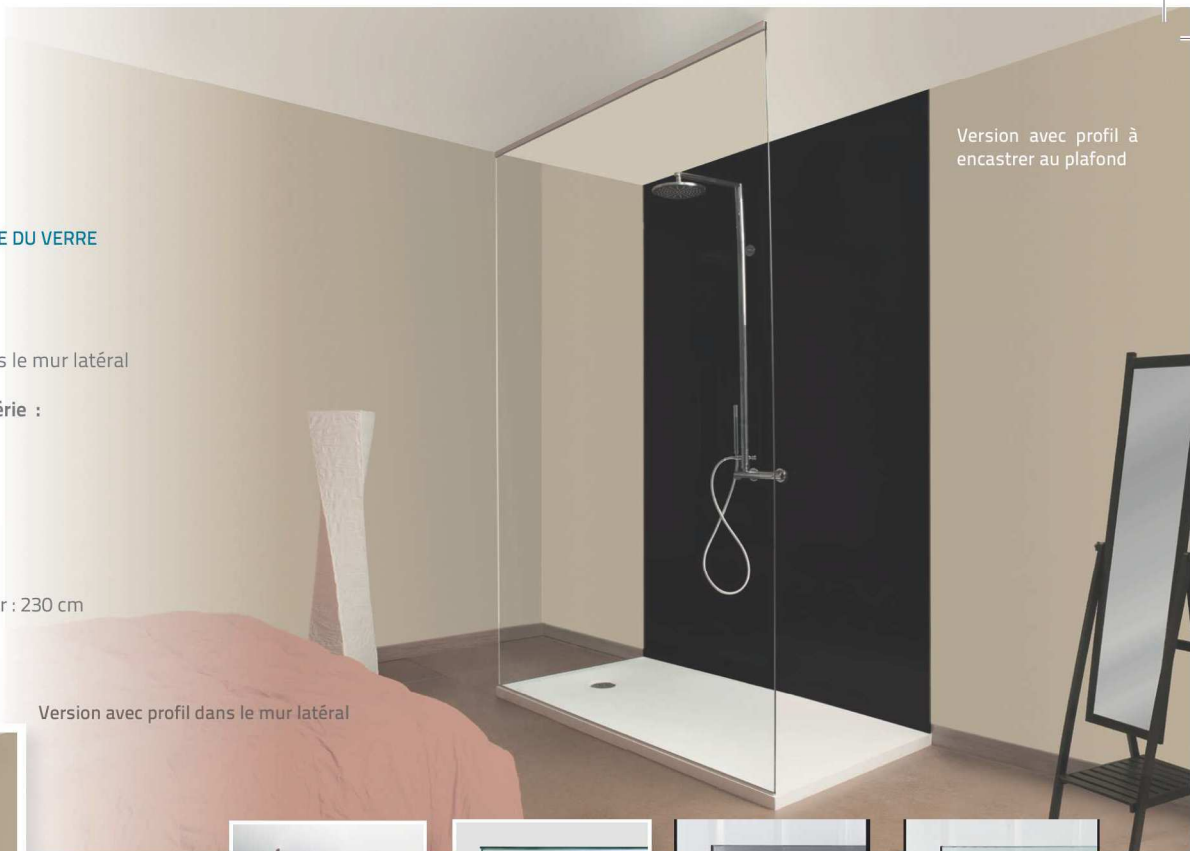

à partir de

879€

MUR

LA PURETÉ ET LA PERFECTION AU SERVICE DU VERRE

- Épaisseur du verre 8 mm
- Hauteur de 180 à cm 300 cm
- Largeur de 25 cm à 180 cm
- Profil à encastrer au plafond et/ou dans le mur latéral

Verres avec traitement protecteur de série :

- Transparent
- Fumè
- Opaline
- Riflettente grigio

Profile : argent brillant

*Pour modèle largeur : 120cm x Hauteur : 230 cm

Version avec profil à encastrer au plafond

Version avec profil dans le mur latéral