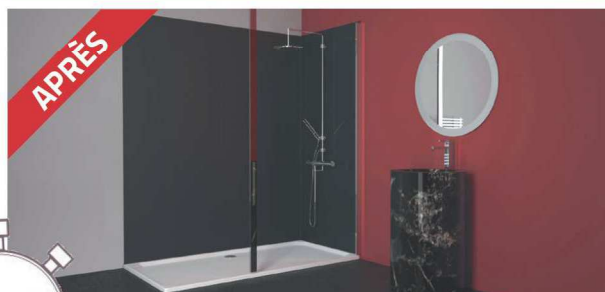

LES + DECOFAST :

- 100% étanche
- Facilité et rapidité de pose
- Recoupable
- Plusieurs épaisseurs disponibles
- Durable et facile à nettoyer
- Pas de décoloration
- Profilés correspondants disponibles en option,

1 GRIS ANTHRACITE

BLANC

oint :

GRIS PERLE

TAUPE

Version douche