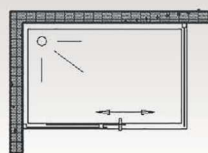

à partir de

1278€

MANOLIBERA - P1S + F

- Épaisseur du verre 6+8 mm
- Hauteur 195 cm
- Capacité d'extension 2,5 cm
- Verres combinable avec traitement protecteur de série :

- Transparent
- Fumè
- Opaline
- Riflettente blu

- Profile argent brillant

- Porte de douche coulissante, dimensions de 120 à 160 cm

A partir de 1278 €

- Paroi fixe, dimensions de 70 à 90 cm

A partir de 403 €

PAROIS DE DOUCHE

megius

LES VERRES

MONTAGES

PROFILÉS

Aluminium Argent Brillant R