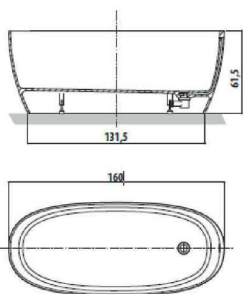

2998€

ATTITUDE

Grace aux caractéristiques de son matériau, ATTITUDE offre un bain spacieux tout en bénéficiant de dimensions réduites. Un écrin sophistiqué de bien être qui invite à la relaxation.

Dimension : 160 x 70cm
Finition : blanc brillant
Accessoires inclus :
- Vidage avec siphon et bonde clic-clac
Contenance : 310l jusqu'au trop plein