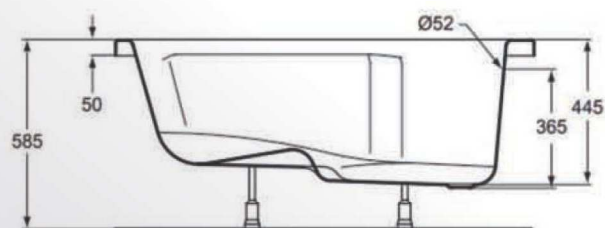

130x70cm Réf. 0029456 : 234 €

DRESS CODE

Un système breveté alliant **esthétique et technique** pour habiller tout type de baignoires.

- Tablier Dresscode à partir de : 276 €
- Se pose en complément du tablier de baignoire panodur à partir de : 84 €