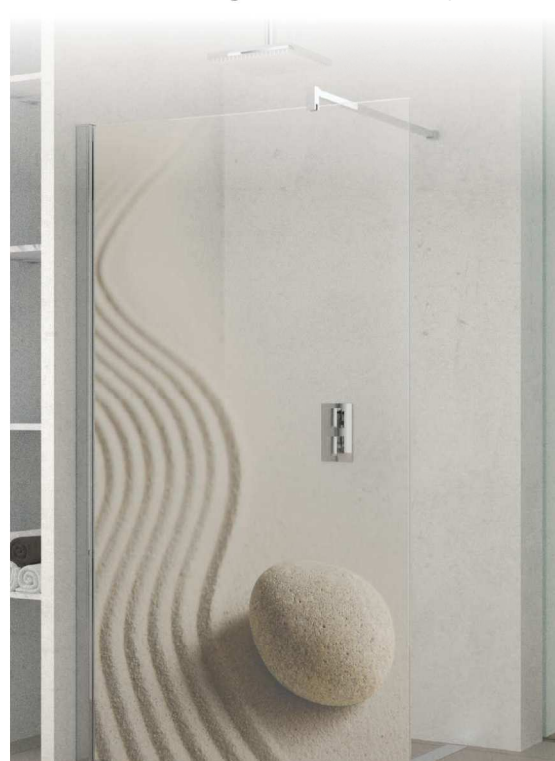

 en 110cm et 120cm

à partir de

1368 €

KUADRA LED

Paroi fixe verre éclairé 8mm, profilés chromés, blanc ou silver,

Hauteur 200 cm, largeur 80, 90, 100 ou 120cm.

 NOVELLINI INTERNATIONAL DESIGN

LED PAROI ECLAIRÉE

à partir de

714 €*

KUADRA H MIRROIR

Chrome PVD à l'extérieur - Reflet miroir par transparence à l'intérieur.

*67 à 70cm

à partir de

680 €

KUADRA H IN ART NATURE NATURE SASSI

Paroi fixe verre décoré, profilés blancs, silver ou chromés. Verre 8mm. Nombreuses configurations et dimensions possibles.

à partir de

845 €*

KUADRA H FUMÉ

Paroi fixe verre fumé, profilés blancs, silver ou chromés.