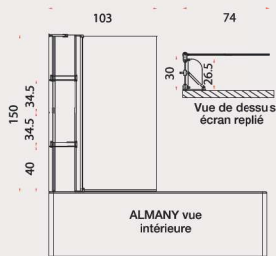

Version sérigraphiée

Jacuzzi

à partir de

353€

PARE BAIN ILOA

Simple, pratique, efficace
 1 volet pivotant et relevable
 140 x 70/80/90cm
 Se relève de 28 cm au-dessus de la baignoire.
 Pivote à 180°.
 Poignée porte-serviettes.
 Etanchéité basse par joint
 Profilé aluminium argent brillant satiné ou laqué blanc.
 Verre clair 5 mm traité Clearglass®

28 cm
 180°

778€

ALMANY 150 X 103

1 volet pivotant et 1 volet fixe avec 2 étagères

Dimensions : 150 x 103 cm

- 1 volet fixe avec étagères
- 1 raidisseur avec patère en laiton chromé
- Etanchéité basse par joint
- Version gauche ou droite
- Verre clair 5mm traité clearglass