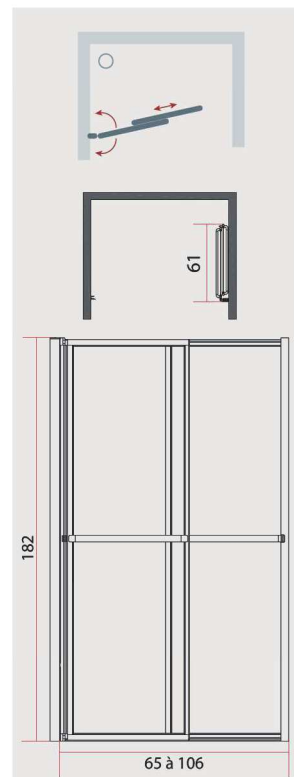

PAROIS DE DOUCHE

à partir de

725 €*

BORNÉO

Dimensions : 182 x 65* / 106 cm (déplié), repliée : 61 cm

- Installation en niche, en angle, sur receveur ou à l'italienne
- Hauteur : 182 cm
- 2 poignées porte-serviettes
- Profilé de réception
- Etanchéité basse et verticale par joint
- Réversible

LES + PRODUITS

- Pivote à 180° et se relève de 5 cm : repliée, libère complètement l'espace de douche
- Pas de rail de fixation au sol
- Convient pour personne à mobilité réduite

FINITIONS

Argent brillant satiné / Laqué blanc

VERRES

Clair, épaisseur 3mm

Jacuzzi

à partir de

462 €*

DANA ANGLE

Avec ou sans déflecteur

Epuré et transparent

Installation en angle

Hauteur : 200 cm

Profilé argent mat

Verre 6 mm traité Clearglass(r)

Raidisseur en laiton chromé (120 cm) recoupable pour adapter la largeur de douche

- Sans déflecteur 70*, 80, 90, 100, 120 et 140 cm

A partir de 462 €

1. Avec déflecteur 120, 140 et 180 cm (déflecteur inclus)
2. Déflecteur 40 cm qui pivote à 180° pour une ouverture totale
3. A partir de 649 €