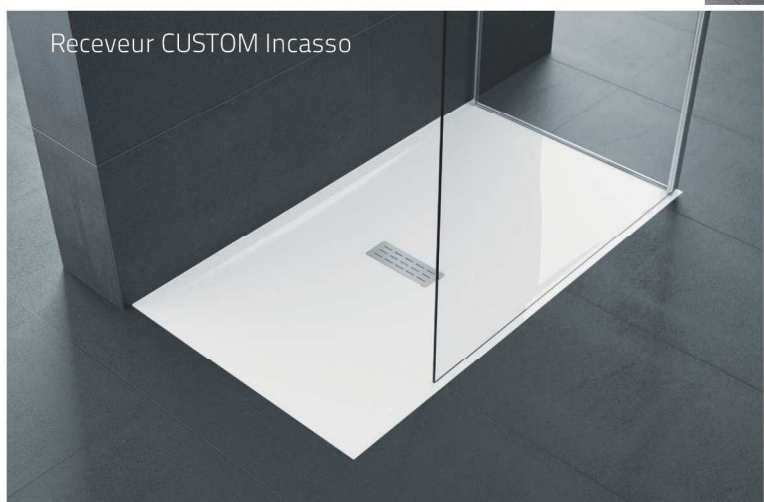

Épaisseur : 3,5 cm

* • 120 x 80

Disponibles en : 120 x 90 cm, 140 x 70, 140 x 80, 140 x 90, 160 x 80, 160 x 90, 180 x 80, 180 x 90

NOVELLINI
ANNIVERSARY

Receveur CUSTOM Piatto Sagomato

Receveur CUSTOM Incasso