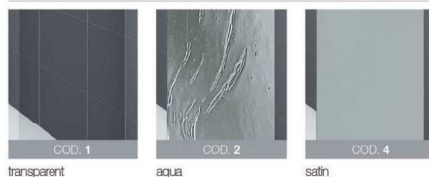

aqua

satin

VERRE (European standards UNI EN 14426)

transparent