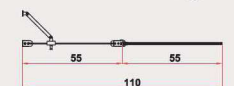

FINITION

Argent brillant satiné

Jacuzzi

809 €

PARE BAIN OURAL DUO

Pare bain 2 volets pliants et pivotants 150 x 110 cm, se relève de 28 cm au-dessus de la baignoire, pivote à 180°, poignée porte-serviettes, profilé alu argent brillant, charnières en laiton chromé, verre 5 mm clair traité Clearglass, réversible.

Existe aussi en 2 volets coulissants, pivotants et relevables et 1 volet pivotant et relevable, l'écran de baignoire relevable !

· Déplié, l'écran se bloque sur le rebord de la baignoire pour une étanchéité parfaite

· Limite les projections d'eau lors de la douche

· Une fois relevé : accès libre à la baignoire et nettoyage facilité