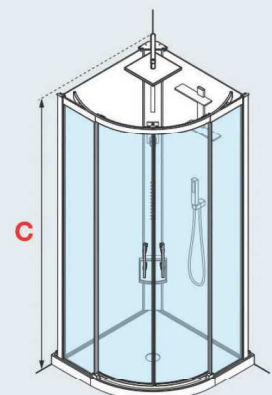

à partir de

2448 €
CRYSTAL 2
2P 120X80

Porte coulissante + 1 fixe en alignement
Profils silver ou chromés

Verre CRYSTAL CLEAR, transparent, paroi verre décor de fond au choix blanc, noir ou sérigraphie noir ou blanche.

Poignée cristal

Dimensions : Largeur : 120 x 80cm

Hauteur : 220 ou 227cm hors tout

■ **Version standard**

Mitigeur mécanique ou thermostatique, Douchette, Douche zénithale, siège escamotable, Étagère porte-objets.

à partir de : 2448 €

■ **Version hydromassage**

Mitigeur mécanique ou thermostatique, douchette, douche zénithale, siège escamotable, Étagère porte-objets, hydromassage vertical

à partir de : 2596 €

PANNEAUX DE FOND EN VERRE

S VERSION GAUCHE

D VERSION DROITE

à partir de

2646 €

CRISTAL
1/4 DE CERCLE

Profils antibactériens silver ou chromés, ou finitions silver simple
Verre crystal clear 6 mm, transparent, sérigraphié noir ou blanc.
Dimensions : Largeur : 90 x 90 cm
Hauteur : 206 cm hors tout

■ **Version standard**

FiNITION: mitigeur mécanique ou thermostatique, Douchette, Douche zénithale, siège escamotable, Étagère porte-objets
à partir de : 2646 €

■ **Version Hydro**

FiNITION: mitigeur mécanique ou thermostatique, Douchette, Douche zénithale, siège escamotable, Étagère porte-objets, Hydromassage vertical
à partir de : 2794 €

FINITION PROFILES

VERRE