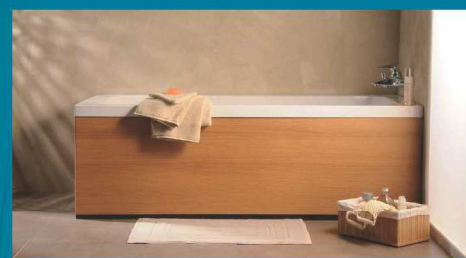

Nombreux coloris disponibles