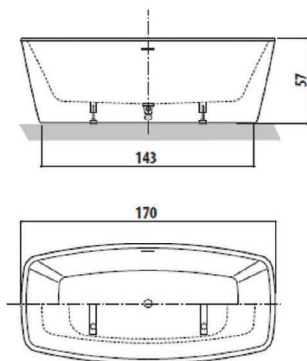

Contenance : 200l

Jacuzzi

2700€

DESIRE

Baignoire îlot DESIRE
Dimensions : 185 x 95cm
Finition : acrylique brillant blanc
Accessoires inclus:
- Colonne interne d'évacuation préinstallée, bonde clic-clac, siphon et tuyau flexible
- Kit de fixation au sol
Contenance : 310l