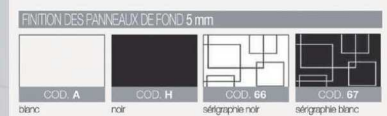

à partir de

2448 €
CRYSTAL 2
2P 120X80

Porte coulissante + 1 fixe en alignement
Profils silver ou chromés

Verre CRYSTAL CLEAR, transparent, paroi verre décor de fond au choix blanc, noir ou sérigraphie noir ou blanche.

Poignée cristal

Dimensions : Largeur : 120 x 80cm

Hauteur : 220 ou 227cm hors tout

■ **Version standard**

Mitigeur mécanique ou thermostatique, Douchette, Douche zénithale, siège escamotable, Étagère porte-objets.

à partir de : 2448 €

■ **Version hydromassage**

Mitigeur mécanique ou thermostatique, douchette, douche zénithale, siège escamotable, Étagère porte-objets, hydromassage vertical

à partir de : 2596 €

PANNEAUX DE FOND EN VERRE

S VERSION GAUCHE

D VERSION DROITE

à partir de

2646 €

CRISTAL
1/4 DE CERCLE

Profils antibactériens silver ou chromés, ou finitions silver simple
Verre crystal clear 6 mm, transparent, sérigraphié noir ou blanc.
Dimensions : Largeur : 90 x 90 cm
Hauteur : 206 cm hors tout

■ **Version standard**

FiNITION: mitigeur mécanique ou thermostatique, Douchette, Douche zénithale, siège escamotable, Étagère porte-objets
à partir de : 2646 €

■ **Version Hydro**

FiNITION: mitigeur mécanique ou thermostatique, Douchette, Douche zénithale, siège escamotable, Étagère porte-objets, Hydromassage vertical
à partir de : 2794 €

FINITION PROFILES

VERRE