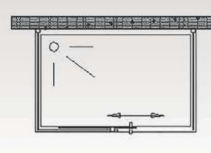

à partir de

1278€

MANOLIBERA - P1S + F

- Épaisseur du verre 6+8 mm
- Hauteur 195 cm
- Capacité d'extension 2,5 cm
- Verres combinable avec traitement protecteur de série :

- Transparent
- Fumè
- Opaline
- Riflettente blu

- Profile argent brillant

- Porte de douche coulissante, dimensions de 120 à 160 cm

A partir de 1278 €

- Paroi fixe, dimensions de 70 à 90 cm

A partir de 403 €

PAROIS DE DOUCHE

megius

LES VERRES

MONTAGES

PROFILÉS

Aluminium Argent Brillant R