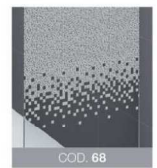

VERRE (European standards UNI EN 14428)

SÉRIGRAPHIE

COD. 1
transparent

COD. 11
niva

COD. 54
fumé

COD. 68
zephyros 1

FINITION PROFILÉS

COD. A
blanc